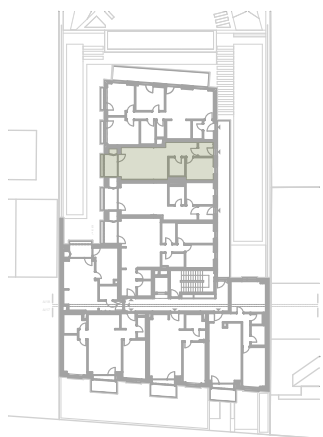

I. EMELET

13. LAKÁS

HELYISÉGLISTA TERÜLET

01. Előtér	3,1 nm
02. Háló	8,6 nm
03. Közlekedő	5,9 nm
04. Fürdő	4,2 nm
05. Nappali-étkező-konyha	21,0 nm

Nettó terület: 42,8 nm

Bruttó összterület: 44,4 nm

+ 6. Erkély 6,0 nm

Értékesítési iroda: **DBI Kft.**

www.dbi.hu

ertekesites@dbi.hu

+36-30-445-0148

Az alaprajzon közölt információk tájékoztató jellegűek. Az alapterületi adatok vakolatlan falak közötti méretek. A lakás felszerelése a tájékoztató műszaki leírás szerinti.
A bútorok és berendezési tárgyak illusztrációk.